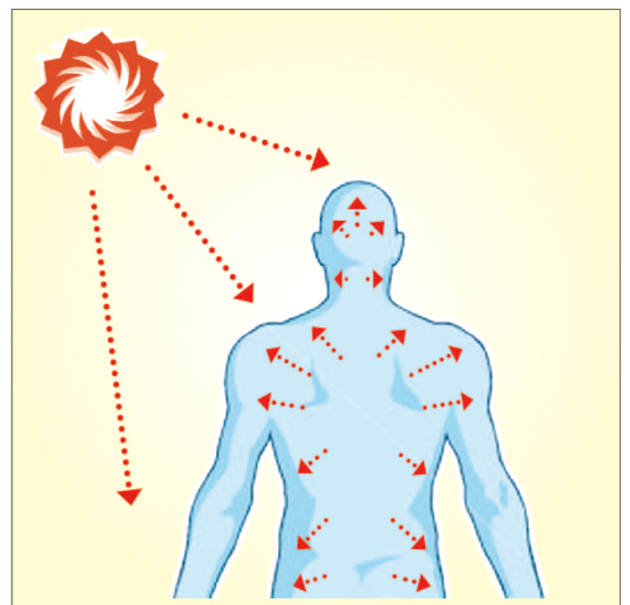

サン・遠赤外線暖房器

サン・遠赤外線暖房器

太陽が地球を加熱する輻射熱を応用した暖房器で、日差しのように発生した熱は、遠赤外線の波長の形で人体の体温と周囲物体に上昇させて温めます。適正時間が経つにつれて、室内の空気を所望の温度まで到達させてくれる太陽のような自然の暖房方式である。

4 効果
省エネ・抗菌
除湿・脱臭

4 無
騒音・風
臭い・まぶしい

既存暖房器

サン・遠赤外線暖房器

施工事例