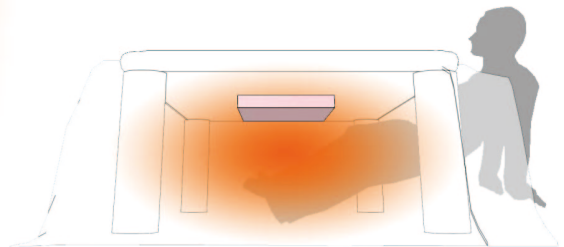

サン・遠赤外線暖房器

サン・遠赤外線暖房器

太陽が地球を加熱する輻射熱を応用した暖房器で、日差しのように発生した熱は、遠赤外線の波長の形で人体の体温と周囲物体に上昇させて温めます。適正時間が経つにつれて、室内の空気を所望の温度まで到達させてくれる太陽のような自然の暖房方式である。

4 効果
省エネ・抗菌
除湿・脱臭

4 無
騒音・風
臭い・まぶしい

既存暖房器

サン・遠赤外線暖房器

施工事例