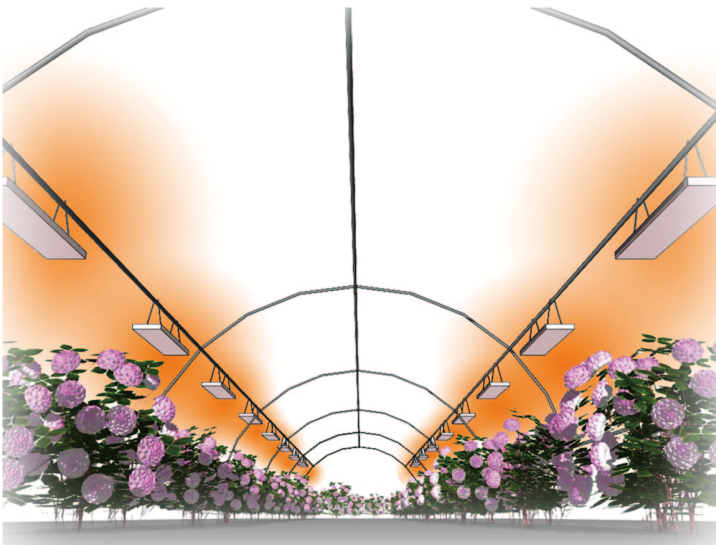

サン・遠赤外線暖房器

サン・遠赤外線暖房器

太陽が地球を加熱する輻射熱を応用した暖房器で、日差しのように発生した熱は、遠赤外線の波長の形で人体の体温と周囲物体に上昇させて温めます。適正時間が経つにつれて、室内の空気を所望の温度まで到達させてくれる太陽のような自然の暖房方式である。

4 効果
省エネ・抗菌
除湿・脱臭

4 無
騒音・風
臭い・まぶしい

既存暖房器

サン・遠赤外線暖房器

施工事例